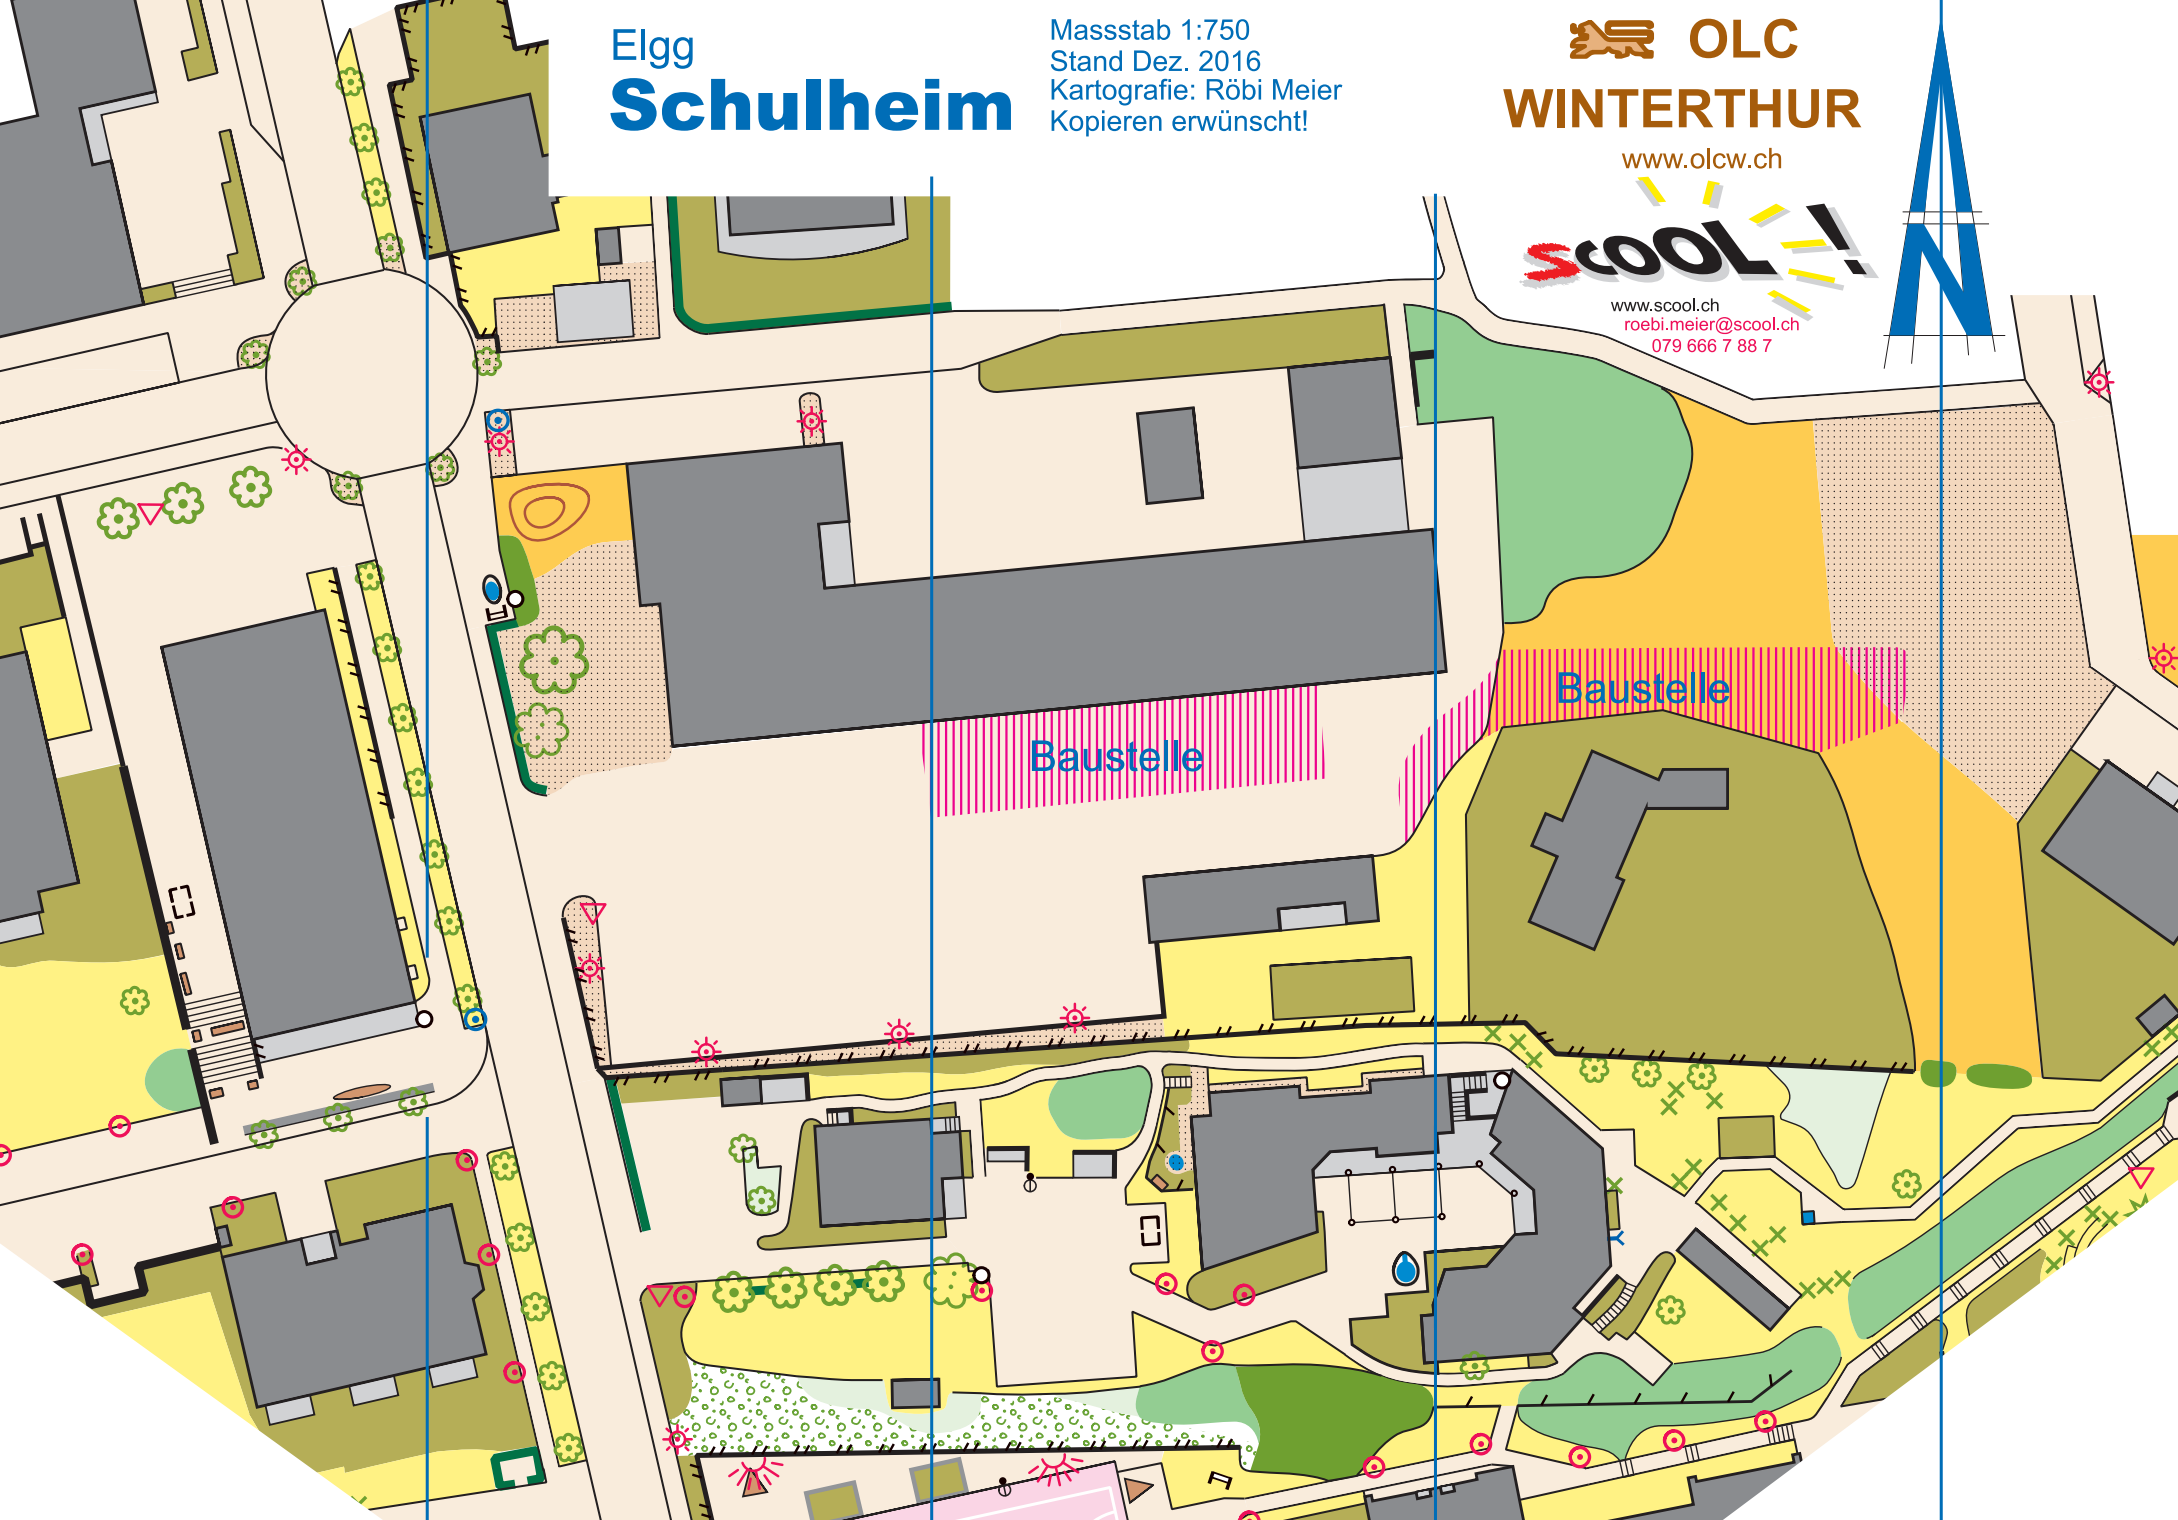

# Elgg Schulheim

Massstab 1:750  
Stand Dez. 2016  
Kartografie: Röbi Meier  
Kopieren erwünscht!

 **OLC**  
**WINTERTHUR**

[www.olcw.ch](http://www.olcw.ch)

**SCOOOL!**

[www.scool.ch](http://www.scool.ch)  
[roebi.meier@scool.ch](mailto:roebi.meier@scool.ch)  
079 666 7 88 7

Baustelle

Baustelle