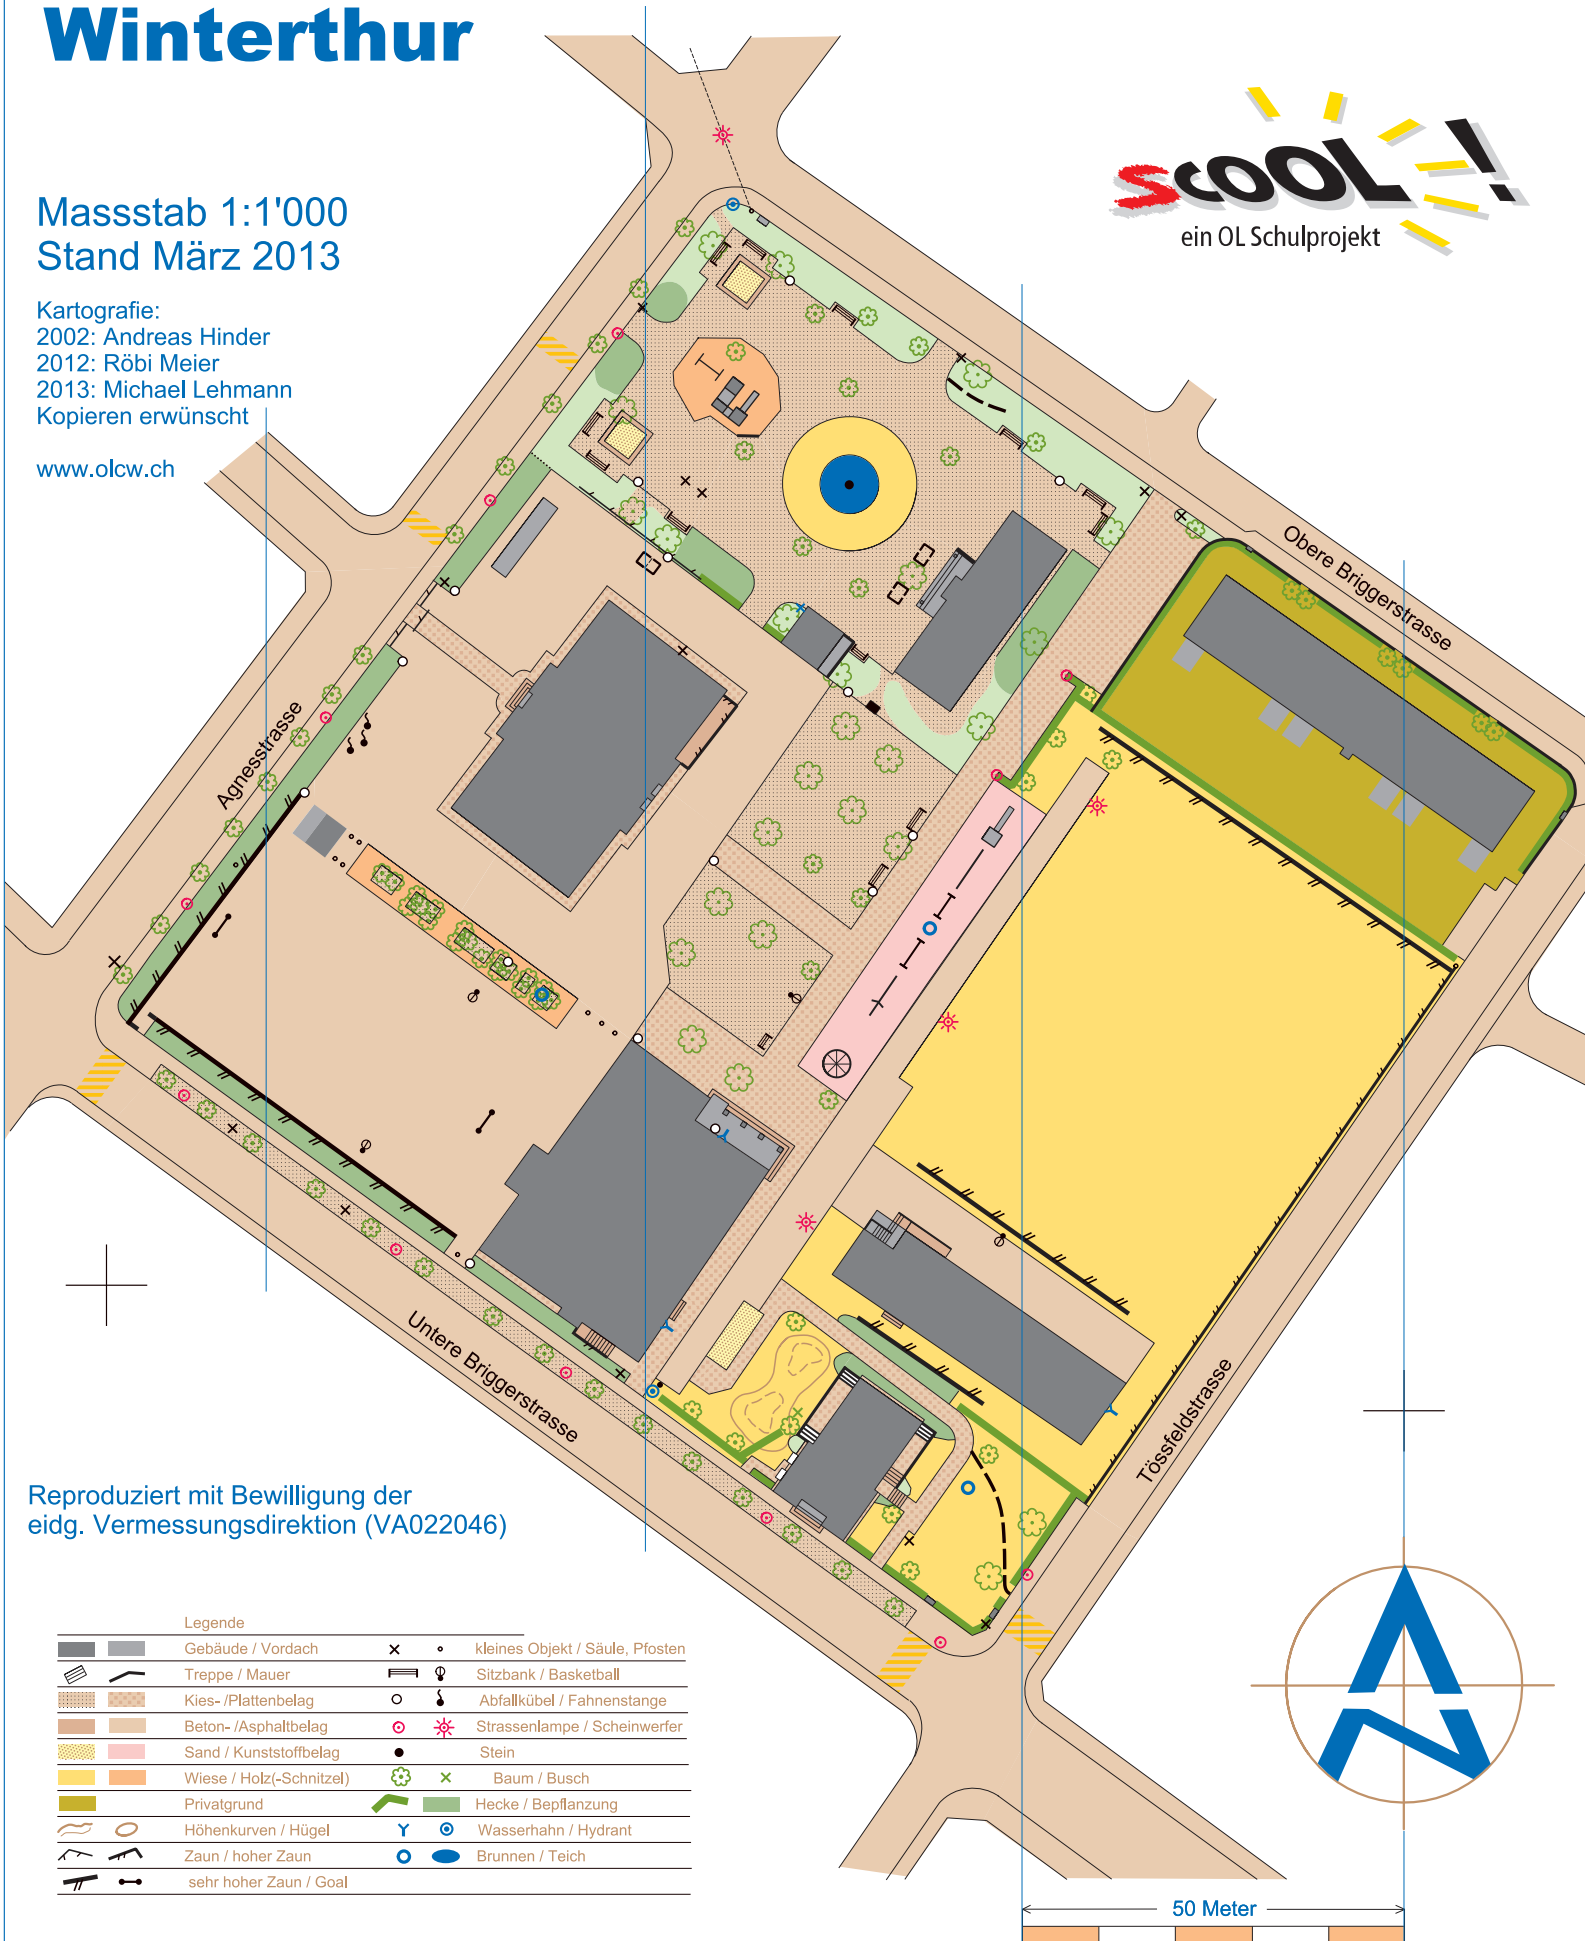

Schulanlage Tössfeld

 OLC
WINTERTHUR

Winterthur

Masstab 1:1'000
Stand März 2013

Kartografie:
2002: Andreas Hinder
2012: Röbi Meier
2013: Michael Lehmann
Kopieren erwünscht

www.olcw.ch

Reproduziert mit Bewilligung der
eidg. Vermessungsdirektion (VA022046)

Legende

	Gebäude / Vordach		kleines Objekt / Säule, Pfosten
	Treppe / Mauer		Sitzbank / Basketball
	Kies-/Plattenbelag		Abfallkübel / Fahnenstange
	Beton-/Asphaltbelag		Strassenlampe / Scheinwerfer
	Sand / Kunststoffbelag		Stein
	Wiese / Holz(-Schnitzel)		Baum / Busch
	Privatgrund		Hecke / Bepflanzung
	Höhenkurven / Hügel		Wasserhahn / Hydrant
	Zaun / hoher Zaun		Brunnen / Teich
	sehr hoher Zaun / Goal		

50 Meter