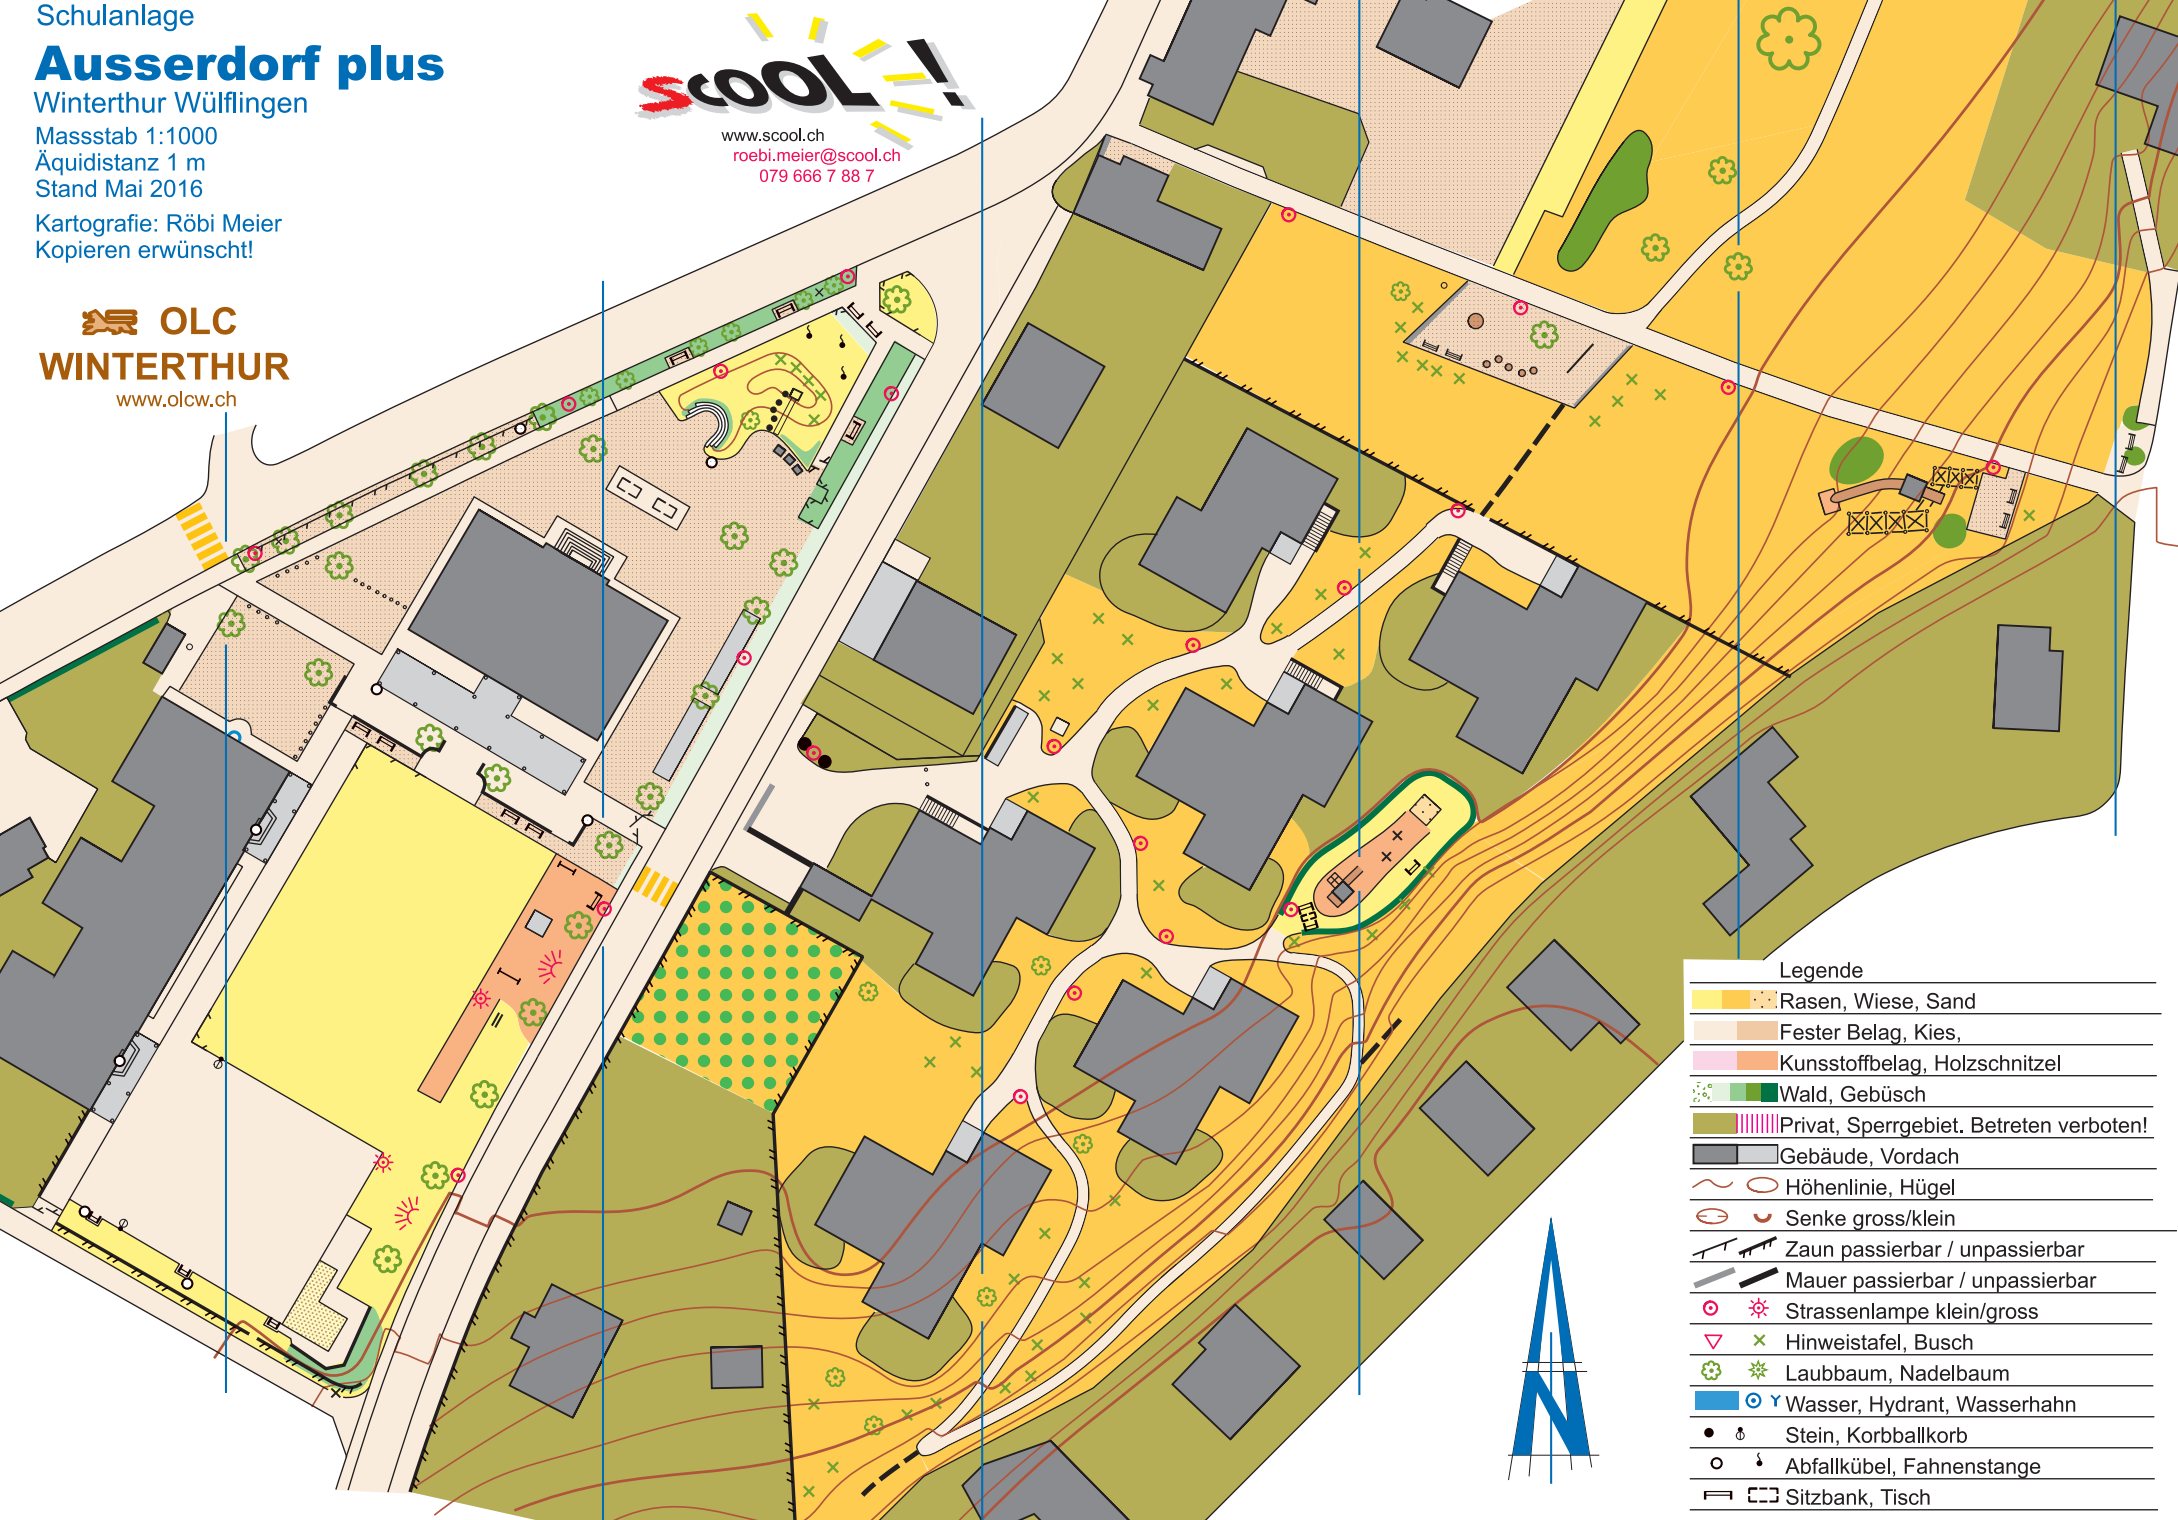

Schulanlage

Ausserdorf plus

Winterthur Wülflingen

Massstab 1:1000

Äquidistanz 1 m

Stand Mai 2016

Kartografie: Röbi Meier

Kopieren erwünscht!

www.scool.ch

roebi.meier@scool.ch

079 666 7 88 7

 **OLC**
WINTERTHUR

www.olcw.ch

Legende

-  Rasen, Wiese, Sand
-  Fester Belag, Kies,
-  Kunststoffbelag, Holzschnitzel
-  Wald, Gebüsch
-  Privat, Sperrgebiet. Betreten verboten!
-  Gebäude, Vordach
-  Höhenlinie, Hügel
-  Senke gross/klein
-  Zaun passierbar / unpassierbar
-  Mauer passierbar / unpassierbar
-  Strassenlampe klein/gross
-  Hinweistafel, Busch
-  Laubbaum, Nadelbaum
-  Wasser, Hydrant, Wasserhahn
-  Stein, Korbballkorb
-  Abfallkübel, Fahnenstange
-  Sitzbank, Tisch