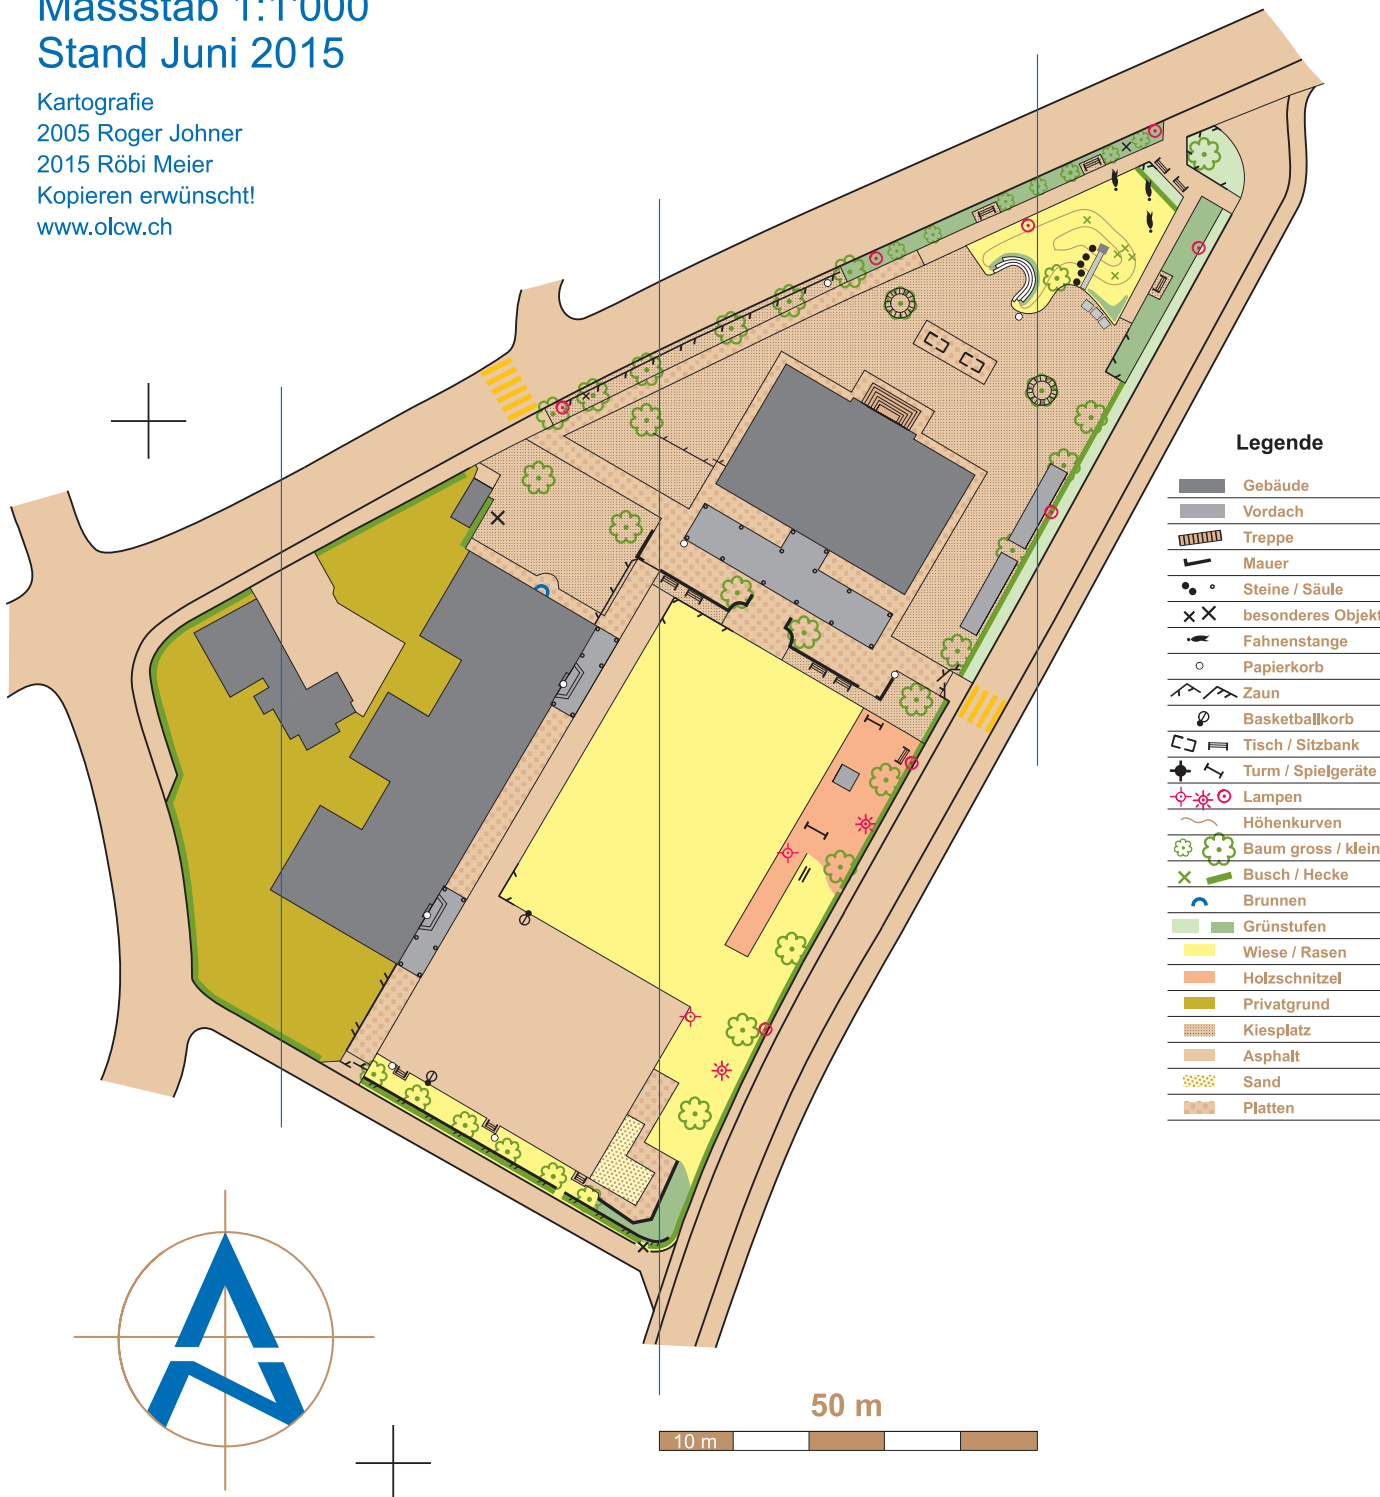

Schulanlage

Ausserdorf

Winterthur-Wülflingen

Masstab 1:1'000

Stand Juni 2015

Kartografie

2005 Roger Johner

2015 Röbi Meier

Kopieren erwünscht!

www.olcw.ch

www.scool.ch
roebi.meier@scool.ch
079 666 7 88 7

Legende

	Gebäude
	Vordach
	Treppe
	Mauer
	Steine / Säule
	besonderes Objekt
	Fahnenstange
	Papierkorb
	Zaun
	Basketballkorb
	Tisch / Sitzbank
	Turm / Spielgeräte
	Lampen
	Höhenkurven
	Baum gross / klein
	Busch / Hecke
	Brunnen
	Grünstufen
	Wiese / Rasen
	Holzsnitzel
	Privatgrund
	Kiesplatz
	Asphalt
	Sand
	Platten