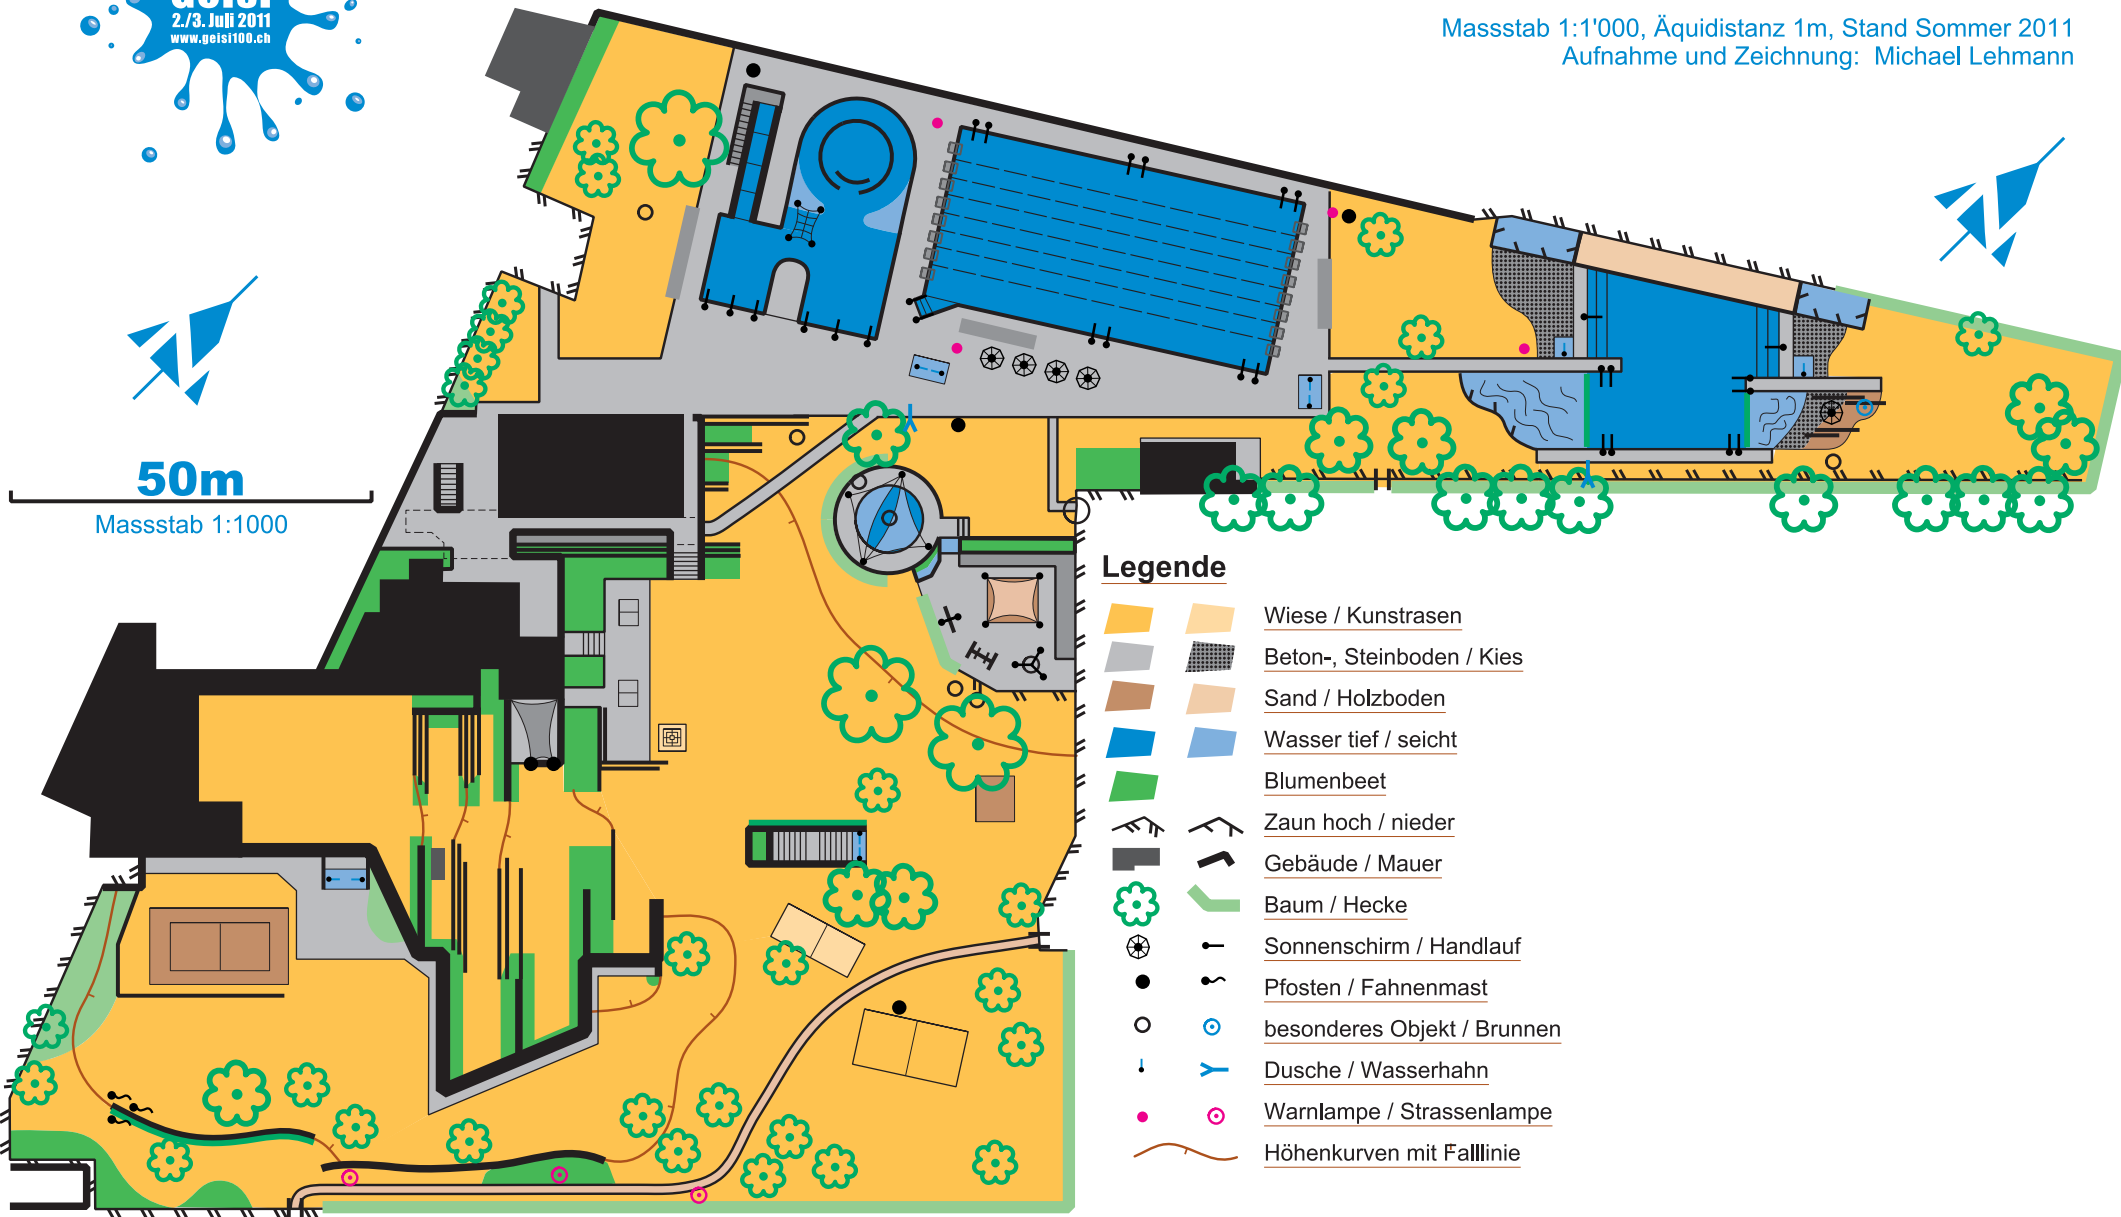

Freibad Geiselweid

OLC
WINTERTHUR
www.olcw.ch

Masstab 1:1'000, Äquidistanz 1m, Stand Sommer 2011
Aufnahme und Zeichnung: Michael Lehmann

50m

Masstab 1:1000

Legende

- Wiese / Kunstrasen
- Beton-, Steinboden / Kies
- Sand / Holzboden
- Wasser tief / seicht
- Blumenbeet
- Zaun hoch / nieder
- Gebäude / Mauer
- Baum / Hecke
- Sonnenschirm / Handlauf
- Pfosten / Fahnenmast
- besonderes Objekt / Brunnen
- Dusche / Wasserhahn
- Warnlampe / Strassenlampe
- Höhenkurven mit Falllinie